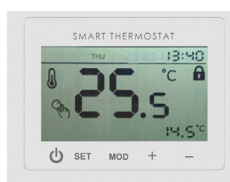

Artikelnummer	Kleur	Oppervlak	Formaat (cm)	Wattage(W)	Amperage (A)	Gewicht (kg)	Beugels	Prijs excl.	Prijs incl.
ALK-B-800-HDW	Wit, RAL 9003	Satijn	60,0 x 120,0 x 2,0	800	3,5	7,8	2	€ 445,45	€ 539,00
ALK-B-800-HDB	Zwart, RAL 9005	Satijn	60,0 x 120,0 x 2,0	800	3,5	7,8	2	€ 478,51	€ 579,00
ALK-B-1000-HDW	Wit, RAL 9003	Satijn	60,0 x 140,0 x 2,0	1000	4,3	11,0	2	€ 486,78	€ 589,00
ALK-B-1000-HDB	Zwart, RAL 9005	Satijn	60,0 x 140,0 x 2,0	1000	4,3	11,0	2	€ 528,10	€ 639,00