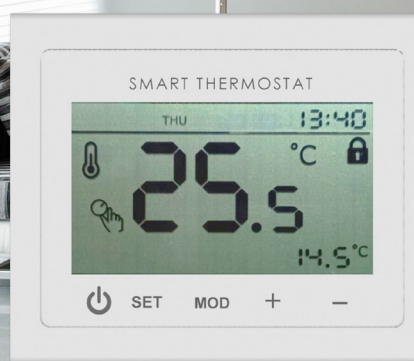

Alkari Metaal ITC Sturing

Technische gegevens:

Voorzijde:	Metaal, gelakt
Model:	Metaal met ITC sturing
Kleur:	Wit, RAL 9003
Oppervlakte:	Zijde-mat
Voltage:	1/N/PE 230 V
Frequentie:	50 Hz
Bescherming:	IP X4
Klasse:	I
Techniek:	TFR (thermic foil resistor)
Aansluitkabel:	1850 mm, wit
Schukostekker:	Ja
Keuring:	TÜV
Temperatuur:	115°C
Sturing:	ITC (integrated temperature controller)