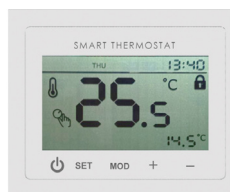

Artikelnummer	Kleur	Oppervlak	Formaat (cm)	Wattage(W)	Amperage (A)	Gewicht (kg)	Beugels	Prijs excl.	Prijs incl.
ALK-GG-600-HDW	Wit, RAL 9003	Glanzend	60,0 x 90,0 x 2,0	600	2,6	13,8	2	€ 619,01	€ 749,00
ALK-GG-600-HDB	Zwart, RAL 9005	Glanzend	60,0 x 90,0 x 2,0	600	2,6	13,8	2	€ 619,01	€ 749,00
ALK-GG-800-HDW	Wit, RAL 9003	Glanzend	60,0 x 120,0 x 2,0	800	3,5	17,0	2	€ 726,45	€ 879,00
ALK-GG-800-HDB	Zwart, RAL 9005	Glanzend	60,0 x 120,0 x 2,0	800	3,5	17,0	2	€ 726,45	€ 879,00