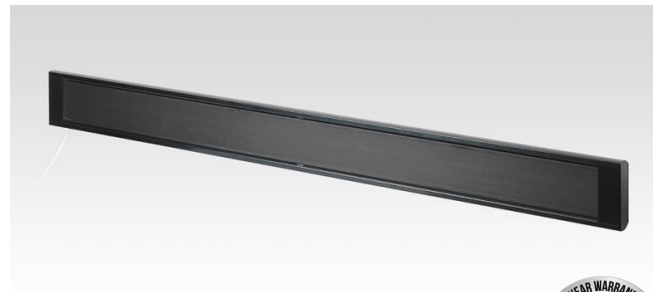

Artikelnummer	Formaat (mm)	Wattage (W)	Amperage (A)	Gewicht (kg)	Temperatuur	Prijs excl.	Prijs incl.
FNX-HTO-1000ZW	1080x140x45 mm	1000	4,3	3,2	350°C	€ 271,90	€ 329,00
FNX-HTO-1500ZW	1580x140x45 mm	1500	6,5	4,4	350°C	€ 318,18	€ 385,00