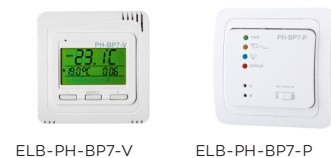

Artikelnummer	Model	Systeem	Voeding	Prijs incl.	Prijs incl.
ELB-PH-BP7-V	Draadloze Thermostaat	Pockethome	Batterijen	€ 65,29	€ 79,00
ELB-PH-BP7-P	Ontvanger met sensor	Pockethome	230 Volt	€ 73,55	€ 89,00