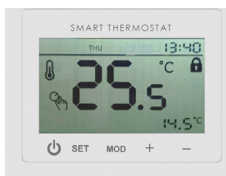

Alkari Spiegel Handdoek Droger ITC

Technische gegevens:

Voorzijde:	Spiegel
Model:	Infrarood spiegel met handdoek droger
Kleur:	Spiegel
Oppervlakte:	Glanzend
Voltage:	1/N/PE 230 V
Frequentie:	50 Hz
Bescherming:	IP X4
Klasse:	I
Techniek:	TFR (Thermic Foil Resistor)
Aansluitkabel:	1200 mm, wit
Schukostekker:	Ja
Temperatuur:	115°C
Thermostaat	Ecodesign ready, draadloos

Artikelnummer	Kleur	Oppervlak	Formaat (cm)	Wattage(W)	Amperage (A)	Gewicht (kg)	Beugels	Prijs excl.	Prijs incl.
ALK-SP-600-HD	Spiegel	Glans	60,0 x 90,0 x 2,0	600	2,6	14,1	2	€ 701,65	€ 849,00
ALK-SP-800-HD	Spiegel	Glans	60,0 x 120,0 x 2,0	800	3,5	18,1	2	€ 809,09	€ 979,00