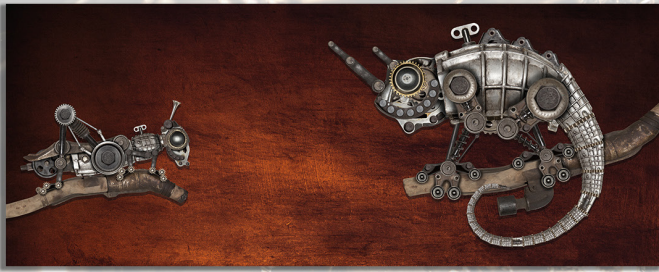

Artikelnummer	Formaat (cm)	Wattage (W)	Amperage (A)	Gewicht (kg)	Geschikt voor (m ²)	Prijs excl.	Prijs incl.
STA360-xxxx	40,0 x 90,0 x 2,2	360	1,6	9,4	5 à 7	€ 866,94	€ 1.049,00
STA370-xxxx	60,0 x 60,0 x 2,2	370	1,6	9,6	5 à 7	€ 946,28	€ 1.145,00
STA580-xxxx	60,0 x 90,0 x 2,2	580	2,5	13,5	8 à 12	€ 1.015,70	€ 1.229,00
STA625-xxxx	40,0 x 150,0 x 2,2	625	2,7	15,0	9 à 13	€ 1.139,67	€ 1.379,00
STA780-xxxx	60,0 x 120,0 x 2,2	780	3,4	17,3	11 à 16	€ 1.194,21	€ 1.445,00
STA930-xxxx	60,0 x 150,0 x 2,2	930	4,0	22,0	13 à 19	€ 1.384,30	€ 1.675,00